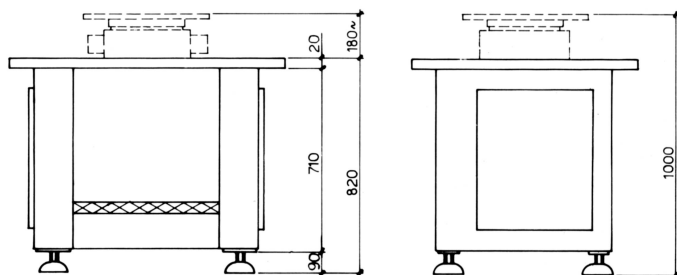

**BASAMENTI
MACHINE CONSOLES
BATIS
MASCHINENSTÄNDER**

- Sono fornibili con tavolo in acciaio in due dimensioni: 1100×900 oppure 1300×1100
Facile accesso all'interno tramite i due sportelli laterali
- ▲ Available with steel table in two dimensions: 1100×900 or 1300×1100
With two side panels for easy access
- Sont livrables avec plateau en acier en deux dimensions: 1100×900 ou 1300×1100
Facilement accessible sur deux cotés

MODELLO MODEL	PESO Kg.
1100 × 900	255
1300 × 1100	345

**POMPE E VASCHE PER REFRIGERANTI
PUMP AND COOLANT TANK
POMPE D'ARROSAGE ET RESERVOIR
KÜHLMITTELPUMPE MIT WASSERKASTEN**

- Sono fornibili in due dimensioni da lt. 40 e da lt. 80
- ▲ Available in two dimensions: liters 40 and liters 80
- Sont livrables en deux dimensions: lt. 40 et lt. 80