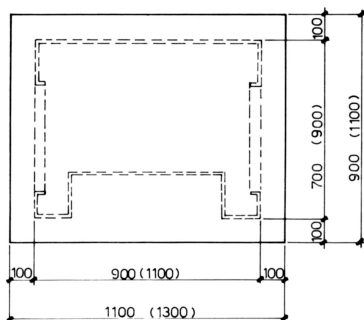

**BASAMENTI
MACHINE CONSOLES
BATIS
MASCHINENSTÄNDER**

- Sono fornibili con tavolo in acciaio in due dimensioni: 1100×900 oppure 1300×1100
Facile accesso all'interno tramite i due sportelli laterali
- ▲ Available with steel table in two dimensions: 1100×900 or 1300×1100
With two side panels for easy access
- Sont livrables avec plateau en acier en deux dimensions: 1100×900 ou 1300×1100
Facilement accessible sur deux cotés

MODELLO MODEL	PESO Kg.
1100 × 900	255
1300 × 1100	345

**POMPE E VASCHE PER REFRIGERANTI
PUMP AND COOLANT TANK
POMPE D'ARROSAGE ET RESERVOIR
KÜHLMITTELPUMPE MIT WASSERKASTEN**

- Sono fornibili in due dimensioni da lt. 40 e da lt. 80
- ▲ Available in two dimensions: liters 40 and liters 80
- Sont livrables en deux dimensions: lt. 40 et lt. 80

MODELLO MODEL	MOTORE POMPA MOTOR PUMP MOTEUR POMPE kW	PORTATA POMPA PUMP OUTPUT DEBIT POMPE lt./min	PESO WEIGHT POIDS kg
lt. 40	0,09	60	30
lt.80	0,15	100	55