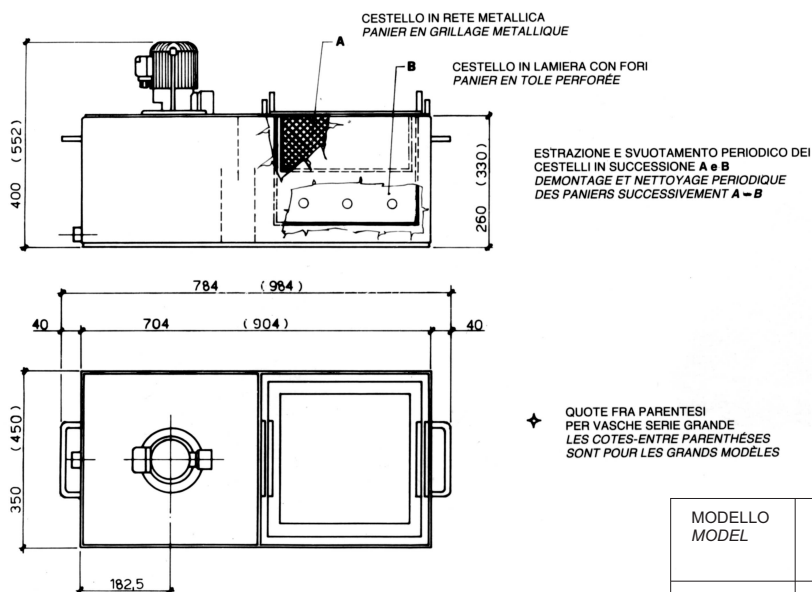

**BASAMENTI
MACHINE CONSOLES
BATIS
MASCHINENSTÄNDER**

- Sono fornibili con tavolo in acciaio in due dimensioni: 1100×900 oppure 1300×1100
Facile accesso all'interno tramite i due sportelli laterali
- ▲ Available with steel table in two dimensions: 1100×900 or 1300×1100
With two side panels for easy access
- Sont livrables avec plateau en acier en deux dimensions: 1100×900 ou 1300×1100
Facilement accessible sur deux cotés

MODELLO MODEL	PESO Kg.
1100 × 900	255
1300 × 1100	345

**POMPE E VASCHE PER REFRIGERANTI
PUMP AND COOLANT TANK
POMPE D'ARROSAGE ET RESERVOIR
KÜHLMITTELPUMPE MIT WASSERKASTEN**

- Sono fornibili in due dimensioni da lt. 40 e da lt. 80
- ▲ Available in two dimensions: liters 40 and liters 80
- Sont livrables en deux dimensions: lt. 40 et lt. 80

MODELLO MODEL	MOTORE POMPA MOTOR PUMP MOTEUR POMPE kW	PORTATA POMPA PUMP OUTPUT DEBIT POMPE lt./min	PESO WEIGHT POIDS kg
lt. 40	0,09	60	30
lt.80	0,15	100	55