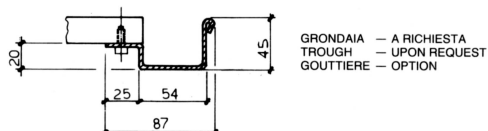

**BASAMENTI
MACHINE CONSOLES
BATIS
MASCHINENSTÄNDER**

- Sono fornibili con tavolo in acciaio in due dimensioni: 1100×900 oppure 1300×1100
Facile accesso all'interno tramite i due sportelli laterali
- ▲ Available with steel table in two dimensions: 1100×900 or 1300×1100
With two side panels for easy access
- Sont livrables avec plateau en acier en deux dimensions: 1100×900 ou 1300×1100
Facilement accessible sur deux cotés

MODELLO MODEL	PESO Kg.
1100 × 900	255
1300 × 1100	345

**POMPE E VASCHE PER REFRIGERANTI
PUMP AND COOLANT TANK
POMPE D'ARROSAGE ET RESERVOIR
KÜHLMITTELPUMPE MIT WASSERKASTEN**

- Sono fornibili in due dimensioni da lt. 40 e da lt. 80
- ▲ Available in two dimensions: liters 40 and liters 80
- Sont livrables en deux dimensions: lt. 40 et lt. 80